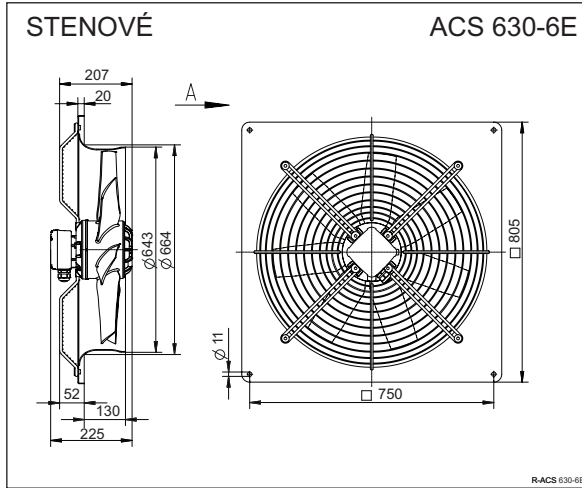

ACS/ACP 630-6E

Pripojenie 230V 50Hz
 Príkion 0,60 kW
 Prúd 2,7 A
 Otáčky 880 min⁻¹
 Kondenzátor C_{400V} 12μF
 Teplota vzduchu max. 60 °C
 Prietok vzduchu max. 12000 m³/h
 Hmotnosť 24,0 kg/19,4kg
 Regulácia 5° napäťová
 Schéma zapojenia 104XB

	U	I	P ₁	n
	V	A	W	min ⁻¹
②	230	2,7	600	880
③		2,4	520	910
⑤	160	2,8	420	650
⑥		1,8	310	850
⑧	130	2,6	300	480
⑨		2,6	300	550
⑪	105	2,2	200	360
⑫		2,1	195	410

	②	③	⑤	⑥	⑧	⑨	⑪	⑫
L _{WA}								
dB	79	80	72	78	64	68	57	60