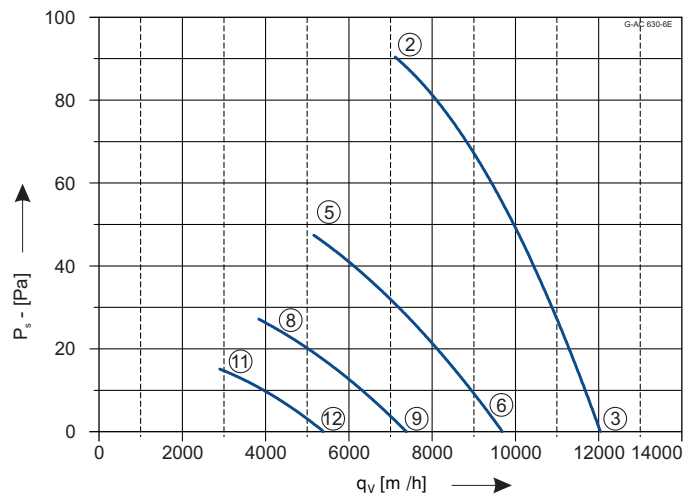

ACS/ACP 630-6E

Pripojenie 230V 50Hz
 Príkion 0,60 kW
 Prúd 2,7 A
 Otáčky 880 min⁻¹
 Kondenzátor C_{400V} 12μF
 Teplota vzduchu max. 60 °C
 Prietok vzduchu max. 12000 m³/h
 Hmotnosť 24,0 kg/19,4kg
 Regulácia 5° napäťová
 Schéma zapojenia 104XB

	U	I	P ₁	n
	V	A	W	min ⁻¹
②	230	2,7	600	880
③		2,4	520	910
⑤	160	2,8	420	650
⑥		1,8	310	850
⑧	130	2,6	300	480
⑨		2,6	300	550
⑪	105	2,2	200	360
⑫		2,1	195	410

	②	③	⑤	⑥	⑧	⑨	⑪	⑫
L _{WA}								
dB	79	80	72	78	64	68	57	60