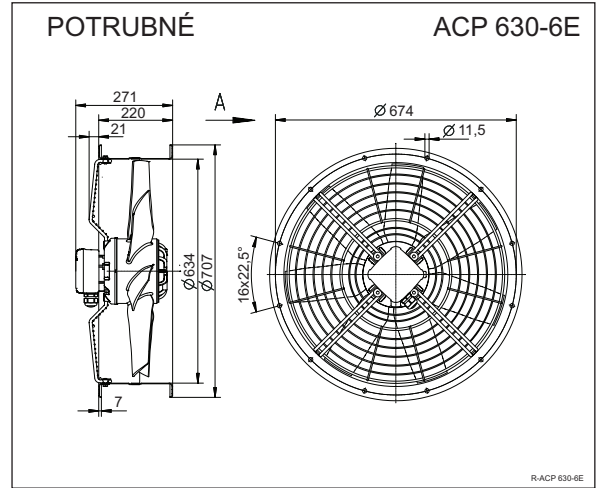

ACS/ACP 630-6E

Pripojenie 230V 50Hz
 Príkion 0,60 kW
 Prúd 2,7 A
 Otáčky 880 min⁻¹
 Kondenzátor C_{400V} 12μF
 Teplota vzduchu max. 60 °C
 Prietok vzduchu max. 12000 m³/h
 Hmotnosť 24,0 kg/19,4kg
 Regulácia 5° napäťová
 Schéma zapojenia 104XB

	U	I	P ₁	n
	V	A	W	min ⁻¹
②	230	2,7	600	880
③		2,4	520	910
⑤	160	2,8	420	650
⑥		1,8	310	850
⑧	130	2,6	300	480
⑨		2,6	300	550
⑪	105	2,2	200	360
⑫		2,1	195	410

	②	③	⑤	⑥	⑧	⑨	⑪	⑫
L _{WA}								
dB	79	80	72	78	64	68	57	60