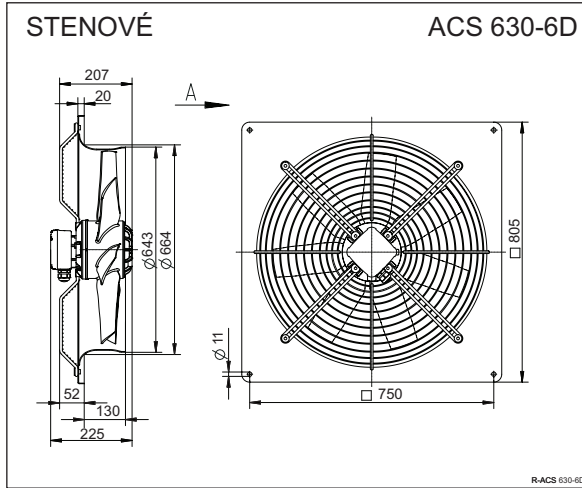

## ACS/ACP 630-6D

Pripojenie	400V 50Hz
Príkion	0,59 kW
Prúd	1,3 A
Otáčky	890 min <sup>-1</sup>
Teplota vzduchu max.	60 °C
Prietok vzduchu max.	12100 m <sup>3</sup> /h
Hmotnosť	24,0 kg/19,4kg
Regulácia	5° napät'ová
Schéma zapojenia	106XB

PAC 630-6D	U V	I A	P <sub>1</sub> W	n min <sup>-1</sup>
②	400	1,3	590	890
③		1,2	510	910
⑤	230	1,3	360	610
⑥		1,25	340	680
⑧	180	1,1	230	480
⑨		1,1	230	520
⑪	140	0,9	140	360
⑫		0,89	140	390

	②	③	⑤	⑥	⑧	⑨	⑪	⑫
L <sub>WA</sub>								
dB	80	80	70	73	64	66	57	59