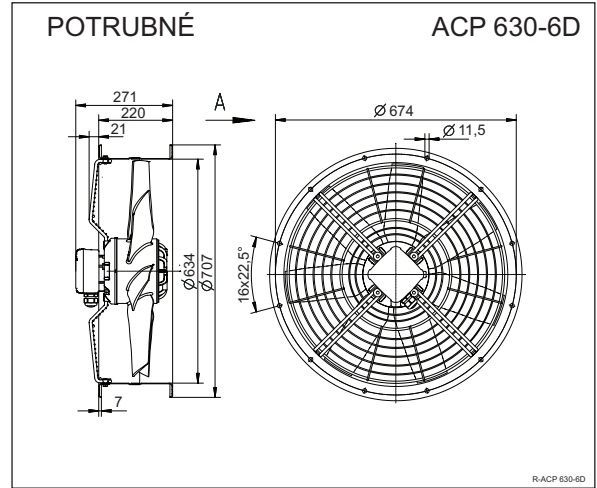

## ACS/ACP 630-6D

Pripojenie	400V 50Hz
Príkion	0,59 kW
Prúd	1,3 A
Otáčky	890 min <sup>-1</sup>
Teplota vzduchu max.	60 °C
Prietok vzduchu max.	12100 m <sup>3</sup> /h
Hmotnosť	24,0 kg/19,4kg
Regulácia	5° napät'ová
Schéma zapojenia	106XB

PAC 630-6D	U V	I A	P <sub>1</sub> W	n min <sup>-1</sup>
②	400	1,3	590	890
③		1,2	510	910
⑤	230	1,3	360	610
⑥		1,25	340	680
⑧	180	1,1	230	480
⑨		1,1	230	520
⑪	140	0,9	140	360
⑫		0,89	140	390

	②	③	⑤	⑥	⑧	⑨	⑪	⑫
L <sub>WA</sub>								
dB	80	80	70	73	64	66	57	59