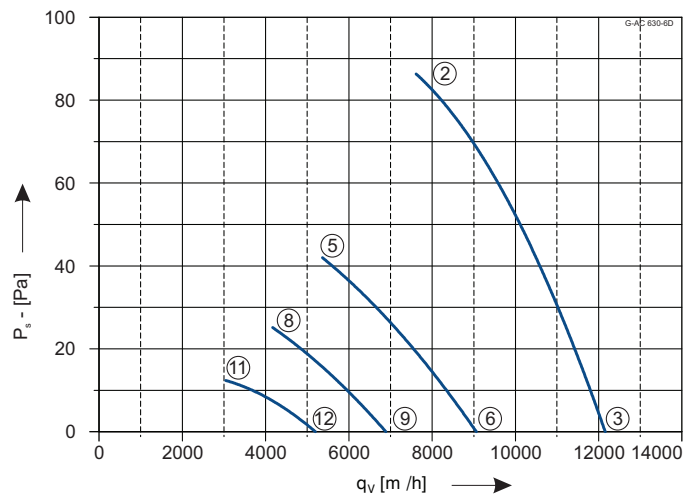

## ACS/ACP 630-6D

Pripojenie	400V 50Hz
Príkion	0,59 kW
Prúd	1,3 A
Otáčky	890 min <sup>-1</sup>
Teplota vzduchu max.	60 °C
Prietok vzduchu max.	12100 m <sup>3</sup> /h
Hmotnosť	24,0 kg/19,4kg
Regulácia	5° napät'ová
Schéma zapojenia	106XB

PAC 630-6D	U V	I A	P <sub>1</sub> W	n min <sup>-1</sup>
②	400	1,3	590	890
③		1,2	510	910
⑤	230	1,3	360	610
⑥		1,25	340	680
⑧	180	1,1	230	480
⑨		1,1	230	520
⑪	140	0,9	140	360
⑫		0,89	140	390

	②	③	⑤	⑥	⑧	⑨	⑪	⑫
L <sub>WA</sub>								
dB	80	80	70	73	64	66	57	59