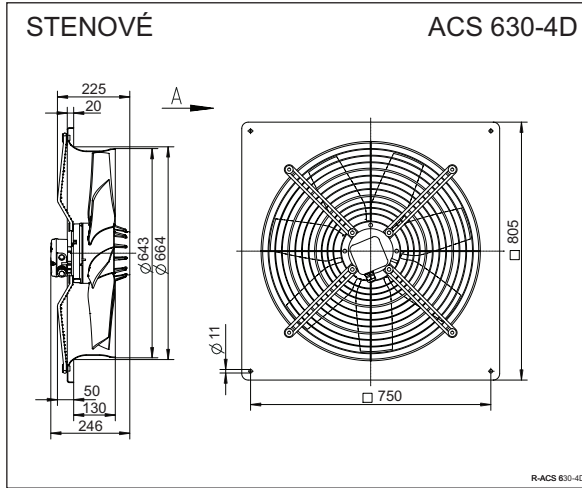

ACS/ACP 630-4D

Pripojenie 400V 50Hz
 Príkonný výkon 1,9 kW
 Prúd 3,2 A
 Otáčky 1360 min⁻¹
 Teplota vzduchu max. 60 °C
 Prietok vzduchu max. 18675 m³/h
 Hmotnosť 31,5 kg//29,0kg
 Regulácia 5° napät'ová
 Schéma zapojenia 106XB

	U	I	P ₁	n
	V	A	W	min ⁻¹
②	400	3,2	1900	1360
③		3,1	1800	1380
⑤	230	3,8	1350	1110
⑥		3,7	1350	1130
⑧	180	3,8	1050	920
⑨		3,7	1000	950
⑪	140	3,4	730	740
⑫		3,4	730	770

	②	③	⑤	⑥	⑧	⑨	⑪	⑫
L _{WA}								
dB	90	90	85	86	80	81	75	76