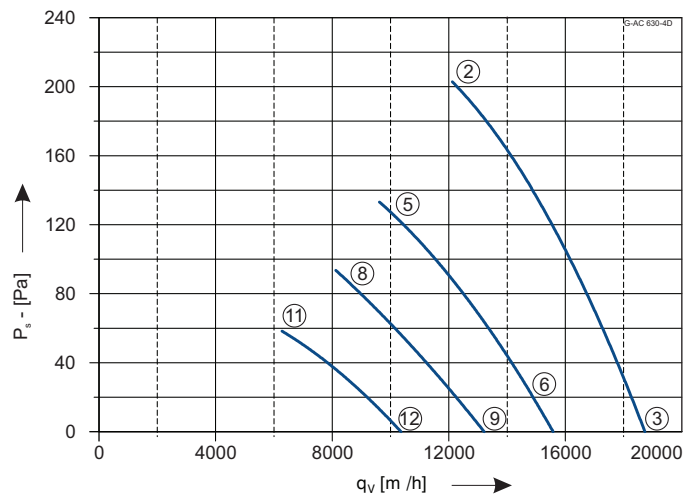

ACS/ACP 630-4D

Pripojenie 400V 50Hz
 Príkonný výkon 1,9 kW
 Prúd 3,2 A
 Otáčky 1360 min⁻¹
 Teplota vzduchu max. 60 °C
 Prietok vzduchu max. 18675 m³/h
 Hmotnosť 31,5 kg//29,0kg
 Regulácia 5° napät'ová
 Schéma zapojenia 106XB

	U	I	P ₁	n
	V	A	W	min ⁻¹
②	400	3,2	1900	1360
③		3,1	1800	1380
⑤	230	3,8	1350	1110
⑥		3,7	1350	1130
⑧	180	3,8	1050	920
⑨		3,7	1000	950
⑪	140	3,4	730	740
⑫		3,4	730	770

	②	③	⑤	⑥	⑧	⑨	⑪	⑫
L _{WA}								
dB	90	90	85	86	80	81	75	76