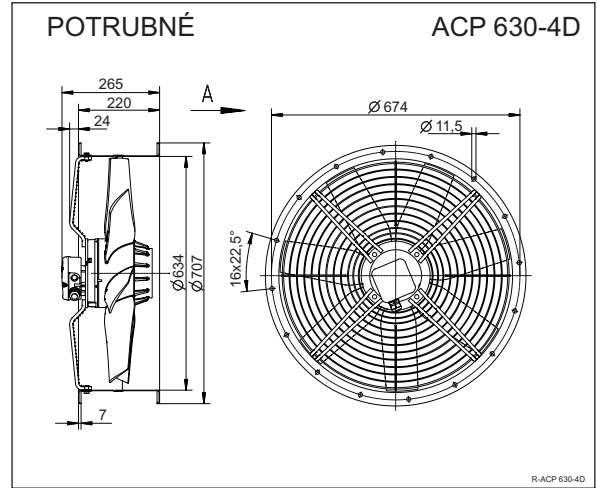

ACS/ACP 630-4D

Pripojenie 400V 50Hz
 Príkonný výkon 1,9 kW
 Prúd 3,2 A
 Otáčky 1360 min⁻¹
 Teplota vzduchu max. 60 °C
 Prietok vzduchu max. 18675 m³/h
 Hmotnosť 31,5 kg//29,0kg
 Regulácia 5° napät'ová
 Schéma zapojenia 106XB