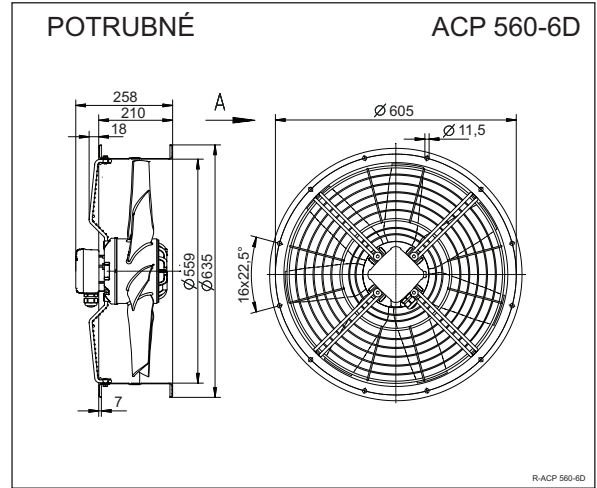

ACS/ACP 560-6D

Pripojenie 400V 50Hz
 Príkion 0,39 kW
 Prúd 0,81 A
 Otáčky 2650 min⁻¹
 Teplota vzduchu max. 65 °C
 Prietok vzduchu max. 8600 m³/h
 Hmotnosť 19,1 kg/16,0kg
 Regulácia 5° napäťová
 Schéma zapojenia 106XB

	U	I	P ₁	n
	V	A	W	min ⁻¹
②	400	0,81	390	860
③		0,75	330	890
⑤	230	0,75	210	560
⑥		0,72	200	620
⑧	180	0,63	135	420
⑨		0,62	130	460
⑪	140	0,51	80	330
⑫		0,5	89	360

	②	③	⑤	⑥	⑧	⑨	⑪	⑫
L _{WA}								
dB	75	75	65	68	59	61	54	56