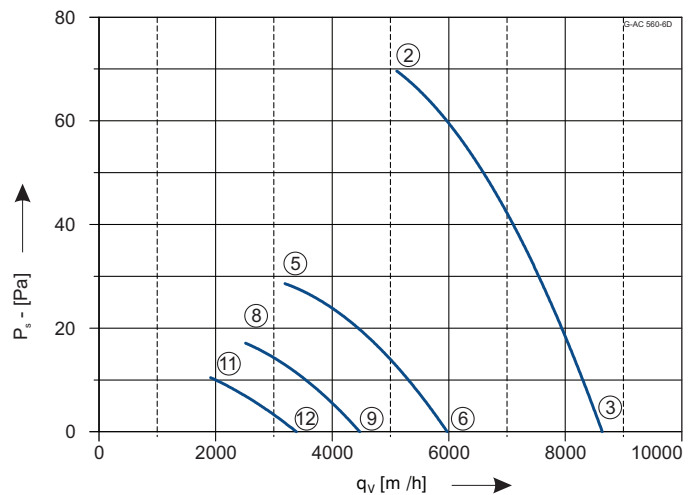

ACS/ACP 560-6D

Pripojenie 400V 50Hz
 Príkion 0,39 kW
 Prúd 0,81 A
 Otáčky 2650 min⁻¹
 Teplota vzduchu max. 65 °C
 Prietok vzduchu max. 8600 m³/h
 Hmotnosť 19,1 kg/16,0kg
 Regulácia 5° napäťová
 Schéma zapojenia 106XB

	U	I	P ₁	n
	V	A	W	min ⁻¹
②	400	0,81	390	860
③		0,75	330	890
⑤	230	0,75	210	560
⑥		0,72	200	620
⑧	180	0,63	135	420
⑨		0,62	130	460
⑪	140	0,51	80	330
⑫		0,5	89	360

	②	③	⑤	⑥	⑧	⑨	⑪	⑫
L _{WA}								
dB	75	75	65	68	59	61	54	56