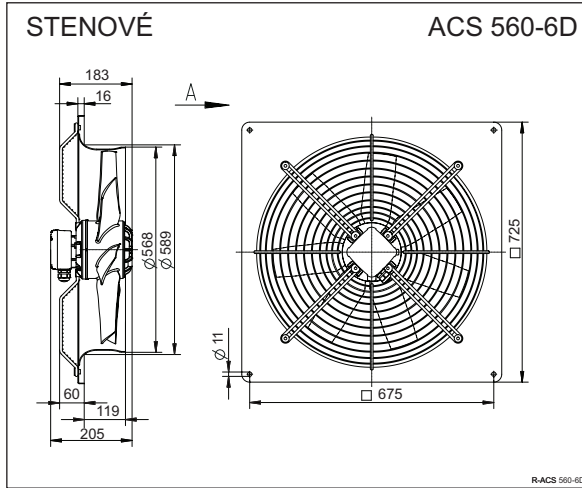

ACS/ACP 560-6D

Pripojenie 400V 50Hz
 Príkion 0,39 kW
 Prúd 0,81 A
 Otáčky 2650 min⁻¹
 Teplota vzduchu max. 65 °C
 Prietok vzduchu max. 8600 m³/h
 Hmotnosť 19,1 kg/16,0kg
 Regulácia 5° napäťová
 Schéma zapojenia 106XB

	U	I	P ₁	n
	V	A	W	min ⁻¹
②	400	0,81	390	860
③		0,75	330	890
⑤	230	0,75	210	560
⑥		0,72	200	620
⑧	180	0,63	135	420
⑨		0,62	130	460
⑪	140	0,51	80	330
⑫		0,5	89	360

	②	③	⑤	⑥	⑧	⑨	⑪	⑫
L _{WA}								
dB	75	75	65	68	59	61	54	56