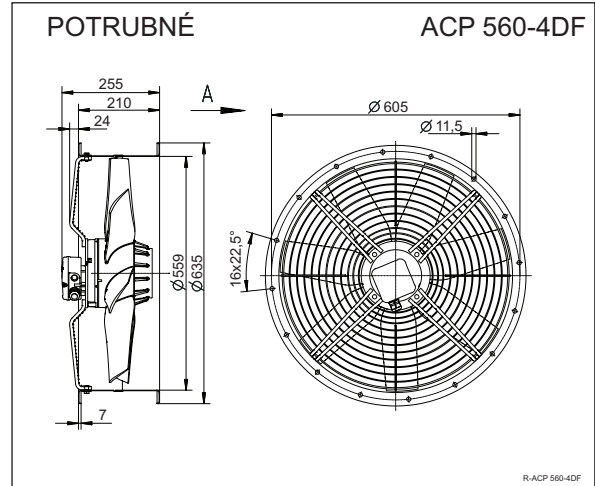

ACS/ACP 560-4DF

Pripojenie	400V 50Hz
Príkion	1,25 kW
Prúd	2,2 A
Otáčky	1300 min ⁻¹
Teplota vzduchu max.	60 °C
Prietok vzduchu max.	13200 m ³ /h
Hmotnosť	25,0 kg/23,4kg
Regulácia	5° napäťová
Schéma zapojenia	106XB

P-AC 560-4DF	U V	I A	P ₁ W	n min ⁻¹
②	400	2,2	1250	1300
③		1,9	1050	1340
⑤	230	2,4	780	950
⑥		2,2	720	1030
⑧	180	2,2	550	760
⑨		2,1	530	830
⑪	140	1,9	360	600
⑫		1,8	350	660

	②	③	⑤	⑥	⑧	⑨	⑪	⑫
L _{WA}								
dB	83	83	76	78	71	73	66	68