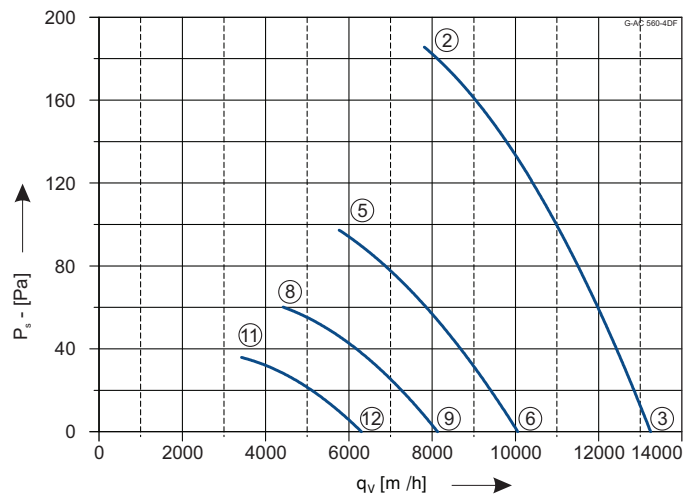

ACS/ACP 560-4DF

Pripojenie	400V 50Hz
Príkion	1,25 kW
Prúd	2,2 A
Otáčky	1300 min ⁻¹
Teplota vzduchu max.	60 °C
Prietok vzduchu max.	13200 m ³ /h
Hmotnosť	25,0 kg/23,4kg
Regulácia	5° napäťová
Schéma zapojenia	106XB

P-AC 560-4DF	U V	I A	P ₁ W	n min ⁻¹
②	400	2,2	1250	1300
③		1,9	1050	1340
⑤	230	2,4	780	950
⑥		2,2	720	1030
⑧	180	2,2	550	760
⑨		2,1	530	830
⑪	140	1,9	360	600
⑫		1,8	350	660

	②	③	⑤	⑥	⑧	⑨	⑪	⑫
L _{WA}								
dB	83	83	76	78	71	73	66	68