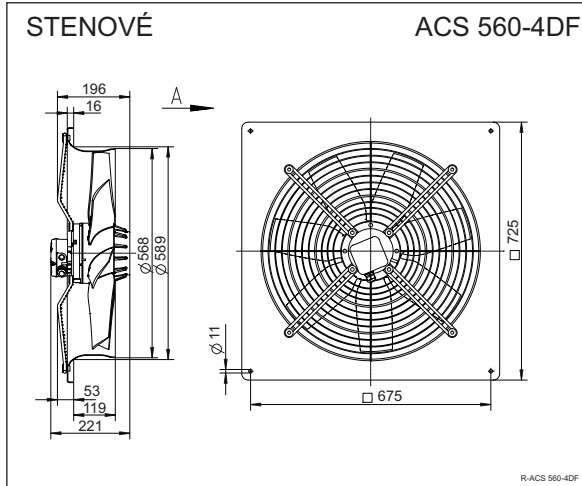

ACS/ACP 560-4DF

Pripojenie	400V 50Hz
Príkion	1,25 kW
Prúd	2,2 A
Otáčky	1300 min ⁻¹
Teplota vzduchu max.	60 °C
Prietok vzduchu max.	13200 m ³ /h
Hmotnosť	25,0 kg/23,4kg
Regulácia	5° napäťová
Schéma zapojenia	106XB

P-AC 560-4DF	U V	I A	P ₁ W	n min ⁻¹
②	400	2,2	1250	1300
③		1,9	1050	1340
⑤	230	2,4	780	950
⑥		2,2	720	1030
⑧	180	2,2	550	760
⑨		2,1	530	830
⑪	140	1,9	360	600
⑫		1,8	350	660

	②	③	⑤	⑥	⑧	⑨	⑪	⑫
L _{WA}								
dB	83	83	76	78	71	73	66	68