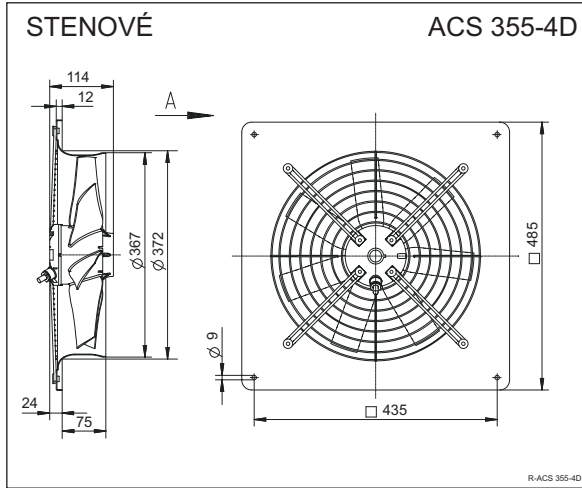

ACS/ACP 355-4D

Pripojenie 400V 50Hz
 Príkion 0,18 kW
 Prúd 0,39 A
 Otáčky 1390 min⁻¹
 Teplota vzduchu max. 70 °C
 Prietok vzduchu max. 3600 m³/h
 Hmotnosť 7,3 kg/7,2kg
 Regulácia 5° napät'ová
 Schéma zapojenia 106XB