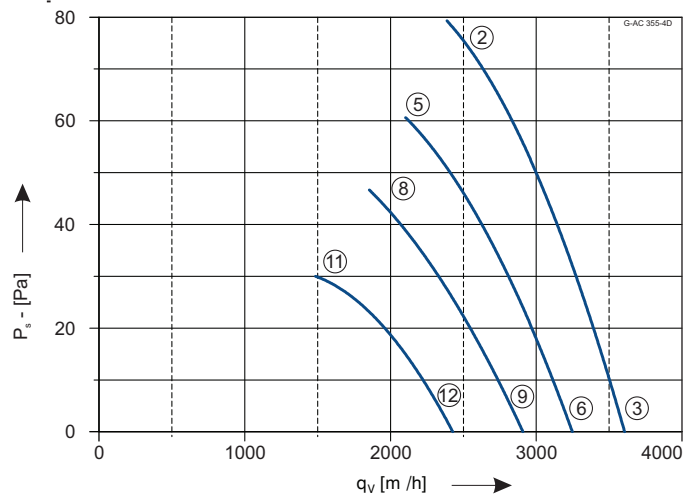

ACS/ACP 355-4D

Pripojenie 400V 50Hz
 Príkion 0,18 kW
 Prúd 0,39 A
 Otáčky 1390 min⁻¹
 Teplota vzduchu max. 70 °C
 Prietok vzduchu max. 3600 m³/h
 Hmotnosť 7,3 kg/7,2kg
 Regulácia 5° napät'ová
 Schéma zapojenia 106XB

	U	I	P ₁	n
	V	A	W	min ⁻¹
②	400	0,39	175	1390
③		0,38	155	1410
⑤	230	0,34	130	1220
⑥		0,31	115	1260
⑧	180	0,35	110	1070
⑨		0,33	100	1130
⑪	140	0,35	83	890
⑫		0,32	79	940

	②	③	⑤	⑥	⑧	⑨	⑪	⑫
L _{WA}								
dB	74	76	71	73	67	71	63	66