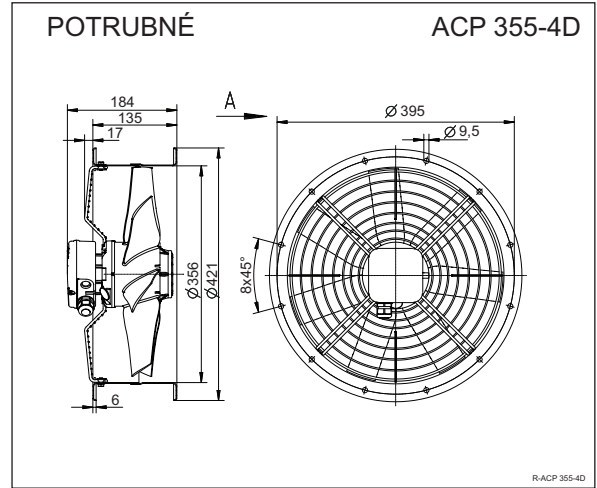

ACS/ACP 355-4D

Pripojenie 400V 50Hz
 Príkion 0,18 kW
 Prúd 0,39 A
 Otáčky 1390 min⁻¹
 Teplota vzduchu max. 70 °C
 Prietok vzduchu max. 3600 m³/h
 Hmotnosť 7,3 kg/7,2kg
 Regulácia 5° napät'ová
 Schéma zapojenia 106XB

	U	I	P ₁	n
	V	A	W	min ⁻¹
②	400	0,39	175	1390
③		0,38	155	1410
⑤	230	0,34	130	1220
⑥		0,31	115	1260
⑧	180	0,35	110	1070
⑨		0,33	100	1130
⑪	140	0,35	83	890
⑫		0,32	79	940

	②	③	⑤	⑥	⑧	⑨	⑪	⑫
L _{WA}								
dB	74	76	71	73	67	71	63	66