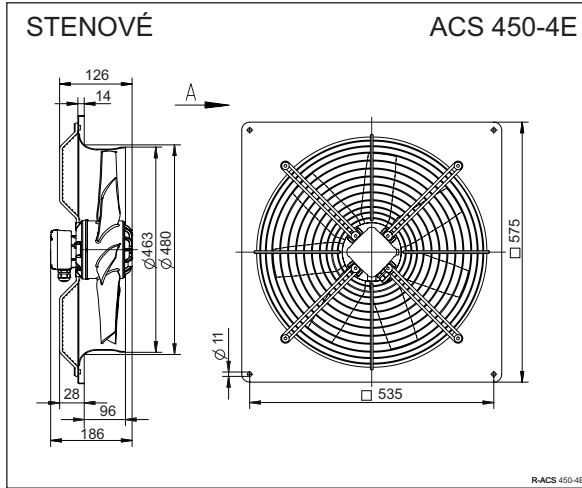

ACS/ACP 450-4E

Pripojenie 230V 50Hz
 Príkon 0,36 kW
 Prúd 1,6 A
 Otáčky 1370 min⁻¹
 Kondenzátor C_{400V} 6μF
 Teplota vzduchu max. 60 °C
 Prietok vzduchu max. 6300 m³/h
 Hmotnosť 11,1kg/10,9kg
 Regulácia 5° napäťová
 Schéma zapojenia 104XB

	U	I	P ₁	n
	V	A	W	min ⁻¹
②	230	1,60	360	1370
③		1,40	320	1390
⑤	160	1,95	300	1060
⑥		1,65	270	1220
⑧	130	1,75	210	700
⑨		1,70	200	820
⑪	105	1,50	135	530
⑫		1,45	135	570

	②	③	⑤	⑥	⑧	⑨	⑪	⑫
L _{WA}								
dB	78	78	72	75	63	66	56	58