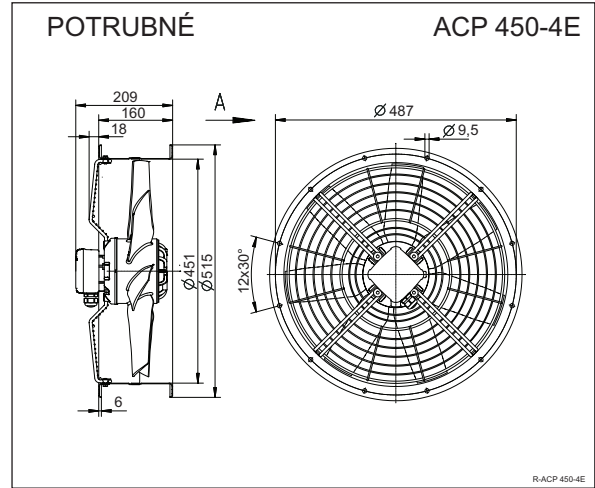

ACS/ACP 450-4E

Pripojenie 230V 50Hz
 Príkon 0,36 kW
 Prúd 1,6 A
 Otáčky 1370 min⁻¹
 Kondenzátor C_{400V} 6μF
 Teplota vzduchu max. 60 °C
 Prietok vzduchu max. 6300 m³/h
 Hmotnosť 11,1kg/10,9kg
 Regulácia 5° napäťová
 Schéma zapojenia 104XB

	U	I	P ₁	n
	V	A	W	min ⁻¹
②	230	1,60	360	1370
③		1,40	320	1390
⑤	160	1,95	300	1060
⑥		1,65	270	1220
⑧	130	1,75	210	700
⑨		1,70	200	820
⑪	105	1,50	135	530
⑫		1,45	135	570

	②	③	⑤	⑥	⑧	⑨	⑪	⑫
L _{WA}								
dB	78	78	72	75	63	66	56	58