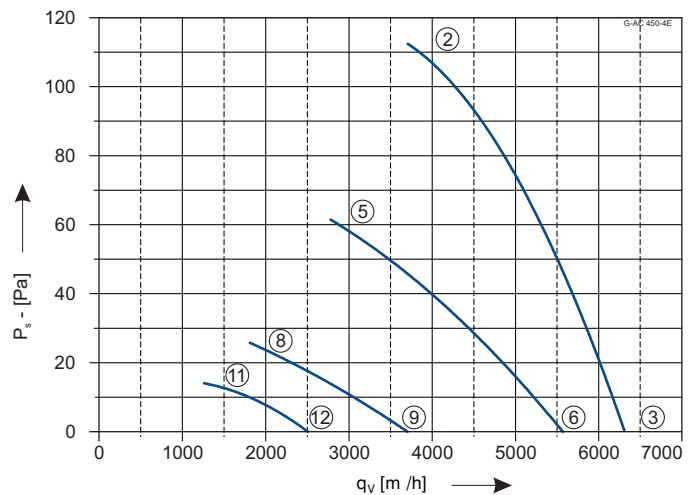

ACS/ACP 450-4E

Pripojenie 230V 50Hz
 Príkon 0,36 kW
 Prúd 1,6 A
 Otáčky 1370 min⁻¹
 Kondenzátor C_{400V} 6μF
 Teplota vzduchu max. 60 °C
 Prietok vzduchu max. 6300 m³/h
 Hmotnosť 11,1kg/10,9kg
 Regulácia 5° napäťová
 Schéma zapojenia 104XB

	U	I	P ₁	n
	V	A	W	min ⁻¹
②	230	1,60	360	1370
③		1,40	320	1390
⑤	160	1,95	300	1060
⑥		1,65	270	1220
⑧	130	1,75	210	700
⑨		1,70	200	820
⑪	105	1,50	135	530
⑫		1,45	135	570

	②	③	⑤	⑥	⑧	⑨	⑪	⑫
L _{WA}								
dB	78	78	72	75	63	66	56	58