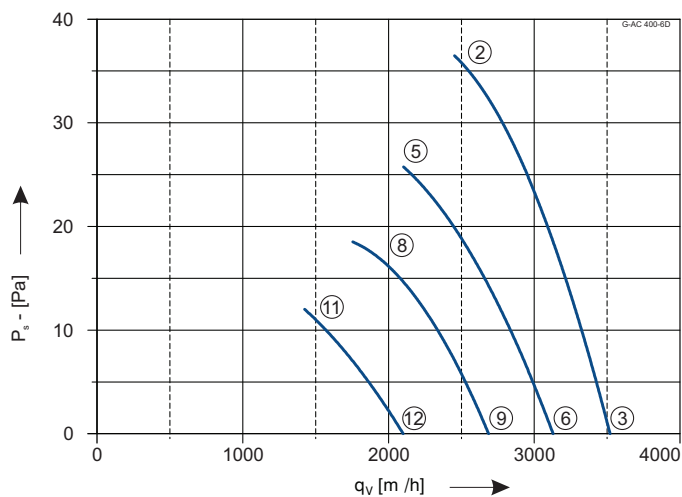

## ACS/ACP 400-6D

Pripojenie 400V 50Hz  
 Príkion 0,11 kW  
 Prúd 0,28 A  
 Otáčky 920 min<sup>-1</sup>  
 Teplota vzduchu max. 70 °C  
 Prietok vzduchu max. 3520 m<sup>3</sup>/h  
 Hmotnosť 9,3 kg/9,0kg  
 Regulácia 5° napät'ová  
 Schéma zapojenia 106XB

	U	I	P <sub>1</sub>	n
	V	A	W	min <sup>-1</sup>
②	400	0,28	110	920
③		0,27	97	940
⑤	230	0,24	73	810
⑥		0,23	69	830
⑧	180	0,23	57	680
⑨		0,23	56	710
⑪	140	0,21	41	540
⑫		0,21	40	570

	②	③	⑤	⑥	⑧	⑨	⑪	⑫
L <sub>WA</sub>								
dB	68	70	64	67	59	62	53	56