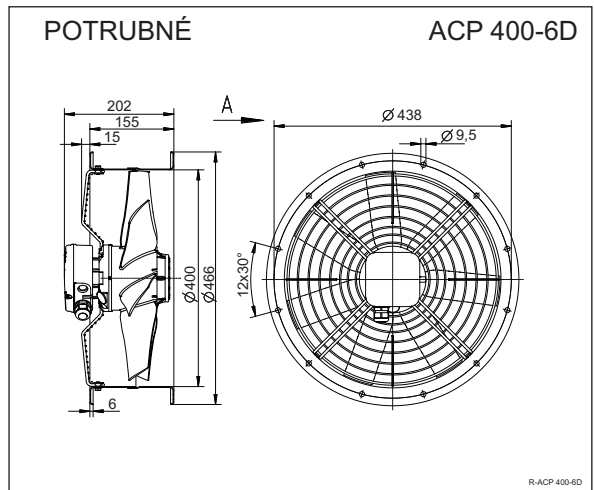

## ACS/ACP 400-6D

Pripojenie 400V 50Hz  
 Príkion 0,11 kW  
 Prúd 0,28 A  
 Otáčky 920 min<sup>-1</sup>  
 Teplota vzduchu max. 70 °C  
 Prietok vzduchu max. 3520 m<sup>3</sup>/h  
 Hmotnosť 9,3 kg/9,0kg  
 Regulácia 5° napät'ová  
 Schéma zapojenia 106XB

	U	I	P <sub>1</sub>	n
	V	A	W	min <sup>-1</sup>
②	400	0,28	110	920
③		0,27	97	940
⑤	230	0,24	73	810
⑥		0,23	69	830
⑧	180	0,23	57	680
⑨		0,23	56	710
⑪	140	0,21	41	540
⑫		0,21	40	570

	②	③	⑤	⑥	⑧	⑨	⑪	⑫
L <sub>WA</sub>								
dB	68	70	64	67	59	62	53	56