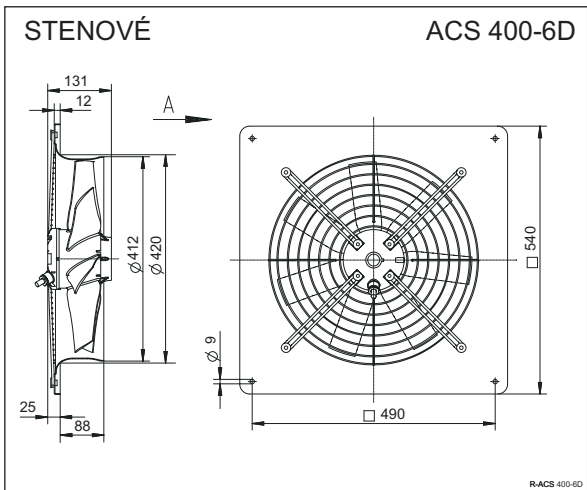

## ACS/ACP 400-6D

Pripojenie 400V 50Hz  
 Príkion 0,11 kW  
 Prúd 0,28 A  
 Otáčky 920 min<sup>-1</sup>  
 Teplota vzduchu max. 70 °C  
 Prietok vzduchu max. 3520 m<sup>3</sup>/h  
 Hmotnosť 9,3 kg/9,0kg  
 Regulácia 5° napät'ová  
 Schéma zapojenia 106XB

	U	I	P <sub>1</sub>	n
	V	A	W	min <sup>-1</sup>
②	400	0,28	110	920
③		0,27	97	940
⑤	230	0,24	73	810
⑥		0,23	69	830
⑧	180	0,23	57	680
⑨		0,23	56	710
⑪	140	0,21	41	540
⑫		0,21	40	570

	②	③	⑤	⑥	⑧	⑨	⑪	⑫
L <sub>WA</sub>								
dB	68	70	64	67	59	62	53	56