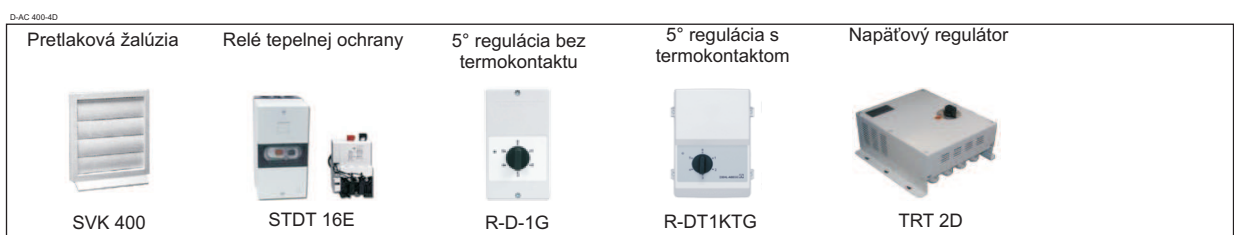

U	I	P₁	n
	V	A	W	min⁻¹
②	400	0,60	280	1380
③		0,58	260	1390
⑤	160	0,55	210	1200
⑥		0,51	195	1240
⑧	180	0,56	170	1050
⑨		0,53	165	1100
⑪	140	0,54	130	870
⑫		0,52	125	910

	②	③	⑤	⑥	⑧	⑨	⑪	⑫
L_{WA}								
dB	79	81	75	78	71	75	66	69