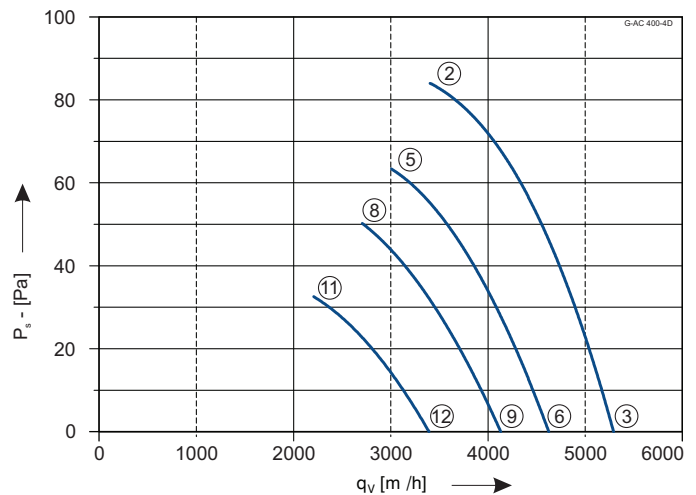

ACS/ACP 400-4D

Pripojenie 400V 50Hz
 Príkion 0,28 kW
 Prúd 0,60 A
 Otáčky 1380 min⁻¹
 Teplota vzduchu max. 70 °C
 Prietok vzduchu max. 5250 m³/h
 Hmotnosť 9,3 kg/9,0kg
 Regulácia 5° napät'ová
 Schéma zapojenia 106XB

	U	I	P ₁	n
	V	A	W	min ⁻¹
②	400	0,60	280	1380
③		0,58	260	1390
⑤	160	0,55	210	1200
⑥		0,51	195	1240
⑧	180	0,56	170	1050
⑨		0,53	165	1100
⑪	140	0,54	130	870
⑫		0,52	125	910

	②	③	⑤	⑥	⑧	⑨	⑪	⑫
L _{WA}								
dB	79	81	75	78	71	75	66	69