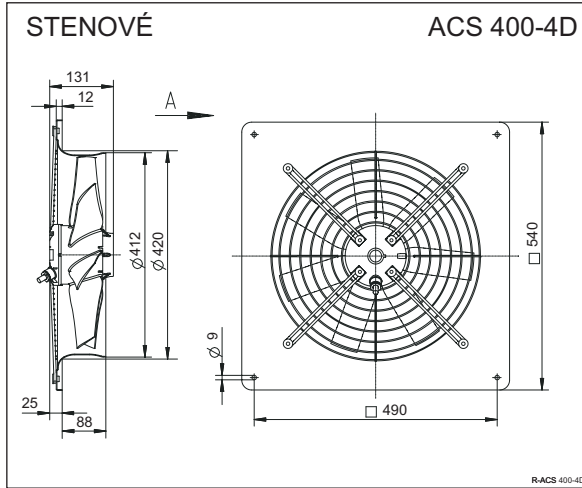

ACS/ACP 400-4D

Pripojenie 400V 50Hz
 Príkion 0,28 kW
 Prúd 0,60 A
 Otáčky 1380 min⁻¹
 Teplota vzduchu max. 70 °C
 Prietok vzduchu max. 5250 m³/h
 Hmotnosť 9,3 kg/9,0kg
 Regulácia 5° napät'ová
 Schéma zapojenia 106XB