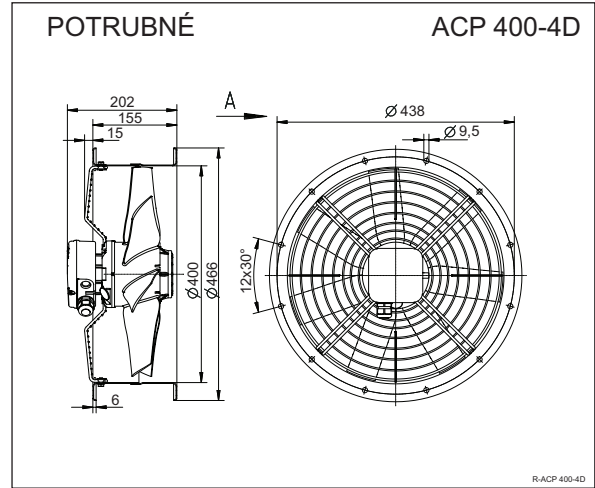

ACS/ACP 400-4D

Pripojenie 400V 50Hz
 Príkion 0,28 kW
 Prúd 0,60 A
 Otáčky 1380 min⁻¹
 Teplota vzduchu max. 70 °C
 Prietok vzduchu max. 5250 m³/h
 Hmotnosť 9,3 kg/9,0kg
 Regulácia 5° napät'ová
 Schéma zapojenia 106XB