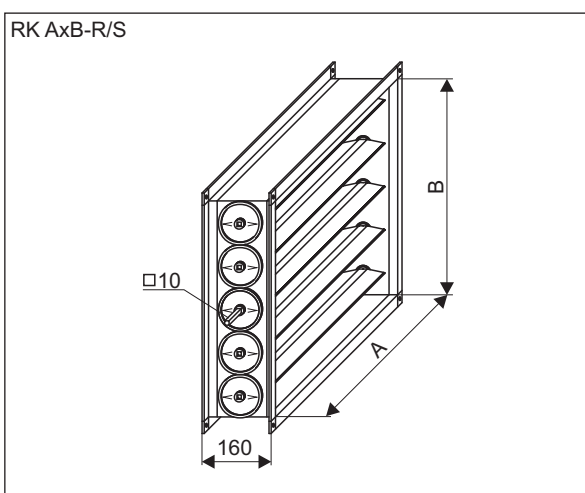

Označenie	A	B	C	D	E
SVK 315	310	347	274	26	5
SVK 355	360	397	310	26	5
SVK 400	423	460	364	26	5
SVK 450	460	501	395	31	5
SVK 500	510	549	445	31	5
SVK 560	530	610	530	31	5
SVK 630	660	701	626	31	5
SVK 710	710	749	663	31	5
SVK 800	800	840	772	43	5
SVK 1000	1000	1040	972	43	5

RK AxB štvorhranná regulačná klapka

Objednávanie:
REGULAČNÁ KLAPKA s rozmerom A=500 mm, B=800 s ručným ovládaním.

RK 500x800-R

R - ručne ovládanie
S - príprava pre servopohon

Prevedenie:
S vonkajšími ozubenými kolesami.
Pri dĺžke lamiel nad 1200 mm je nutné inštalovať ozubené kolesá z oboch strán.

Rozmerová rada pre štvorhranné potrubie

100	110	125	150	160	180	200	225	250	280	300	315	355	400	450	500
560	600	630	700	710	800	900	1000	1120	1250	1400	1600	1800	2000	2250	2500