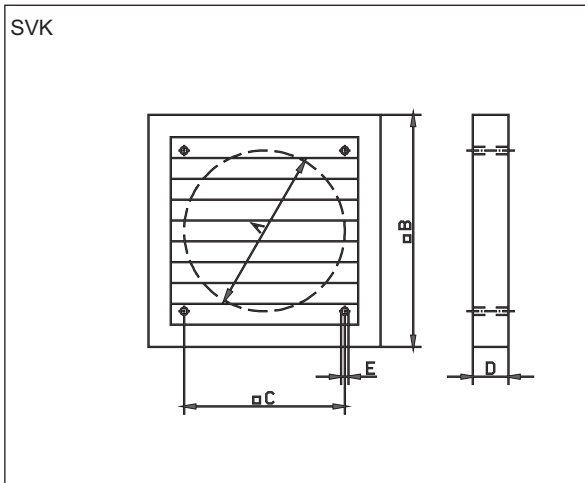

SVK pretlaková žalúzia

Pretlaková žalúzia je vyrobená z plastu odolného voči poveternostným vplyvom a UV žiareniu. Pretlaková žalúzia SVK je svetlosivej farby. Súčasťou balenia sú ukotvovacie skrutky s hmoždinkami.

Označenie	A	B	C	D	E
SVK 315	310	347	274	26	5
SVK 355	360	397	310	26	5
SVK 400	423	460	364	26	5
SVK 450	460	501	395	31	5
SVK 500	510	549	445	31	5
SVK 560	530	610	530	31	5
SVK 630	660	701	626	31	5
SVK 710	710	749	663	31	5
SVK 800	800	840	772	43	5
SVK 1000	1000	1040	972	43	5