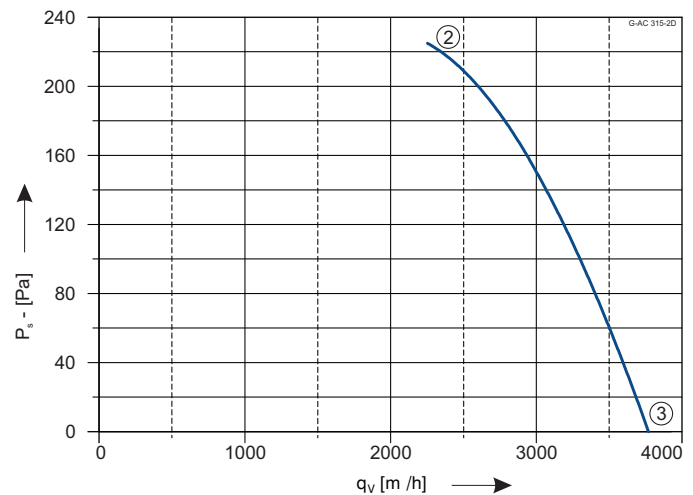

ACS/ACP 315-2D

Pripojenie 400V 50Hz
 Príkion 0,51 kW
 Prúd 0,79 A
 Otáčky 2690 min⁻¹
 Teplota vzduchu max. 55 °C
 Prietok vzduchu max. 3750 m³/h
 Hmotnosť 8,3kg/8,5kg
 Regulácia 5° napät'ová
 Schéma zapojenia 106XB