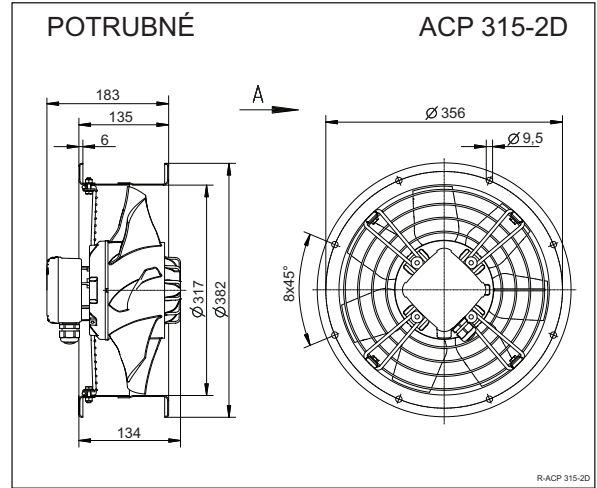

ACS/ACP 315-2D

Pripojenie 400V 50Hz
 Príkion 0,51 kW
 Prúd 0,79 A
 Otáčky 2690 min⁻¹
 Teplota vzduchu max. 55 °C
 Prietok vzduchu max. 3750 m³/h
 Hmotnosť 8,3kg/8,5kg
 Regulácia 5° napät'ová
 Schéma zapojenia 106XB

	U	I	P ₁	n
	V	A	W	min ⁻¹
②	400	0,79	510	2690
③		0,68	430	2760

	②	③
L _{WA}		
dB	84	80

Technické zmeny vyhradené. Aktuálne údaje nájdete na www.aircomponents.sk