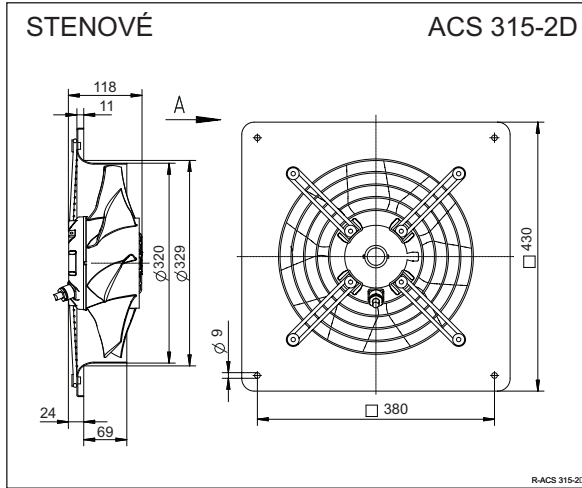

ACS/ACP 315-2D

Pripojenie 400V 50Hz
 Príkion 0,51 kW
 Prúd 0,79 A
 Otáčky 2690 min⁻¹
 Teplota vzduchu max. 55 °C
 Prietok vzduchu max. 3750 m³/h
 Hmotnosť 8,3kg/8,5kg
 Regulácia 5° napät'ová
 Schéma zapojenia 106XB