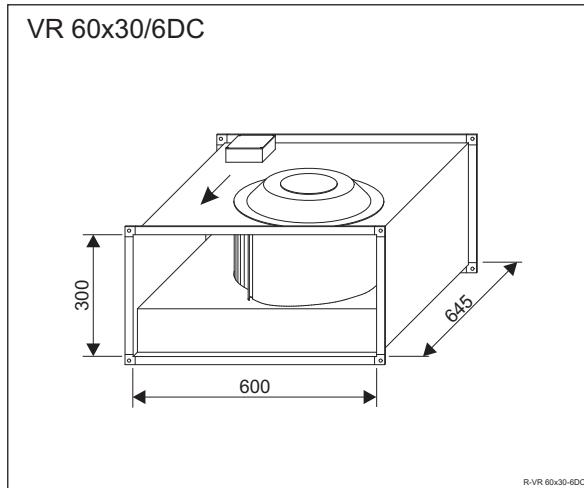

## VR 60x30/6DC

Pripojenie	400V 50Hz
Príkon	0,37 kW
Prúd	0,75 A
Otáčky	780 min <sup>-1</sup>
Teplota vzduchu max.	40 °C
Prietok vzduchu max.	1830 m <sup>3</sup> /h
Hmotnosť	32 kg
Regulácia	5° napäťová
Schéma zapojenia	106XA