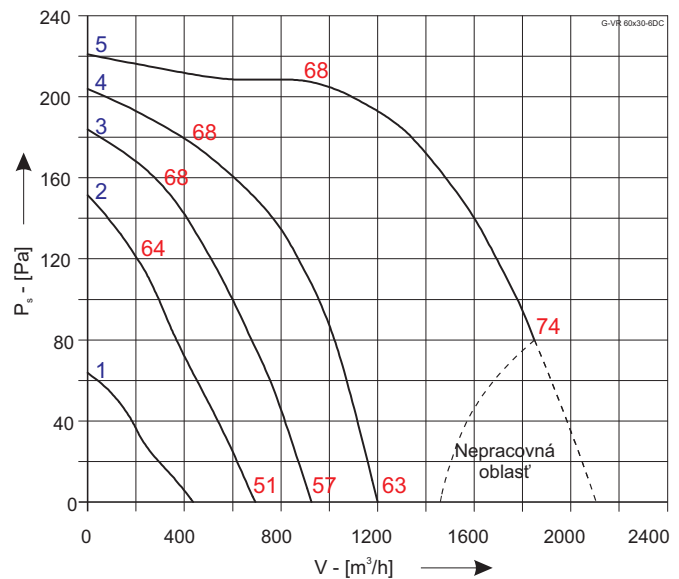

## VR 60x30/6DC

Pripojenie	400V 50Hz
Príkon	0,37 kW
Prúd	0,75 A
Otáčky	780 min <sup>-1</sup>
Teplota vzduchu max.	40 °C
Prietok vzduchu max.	1830 m <sup>3</sup> /h
Hmotnosť	32 kg
Regulácia	5° napäťová
Schéma zapojenia	106XA